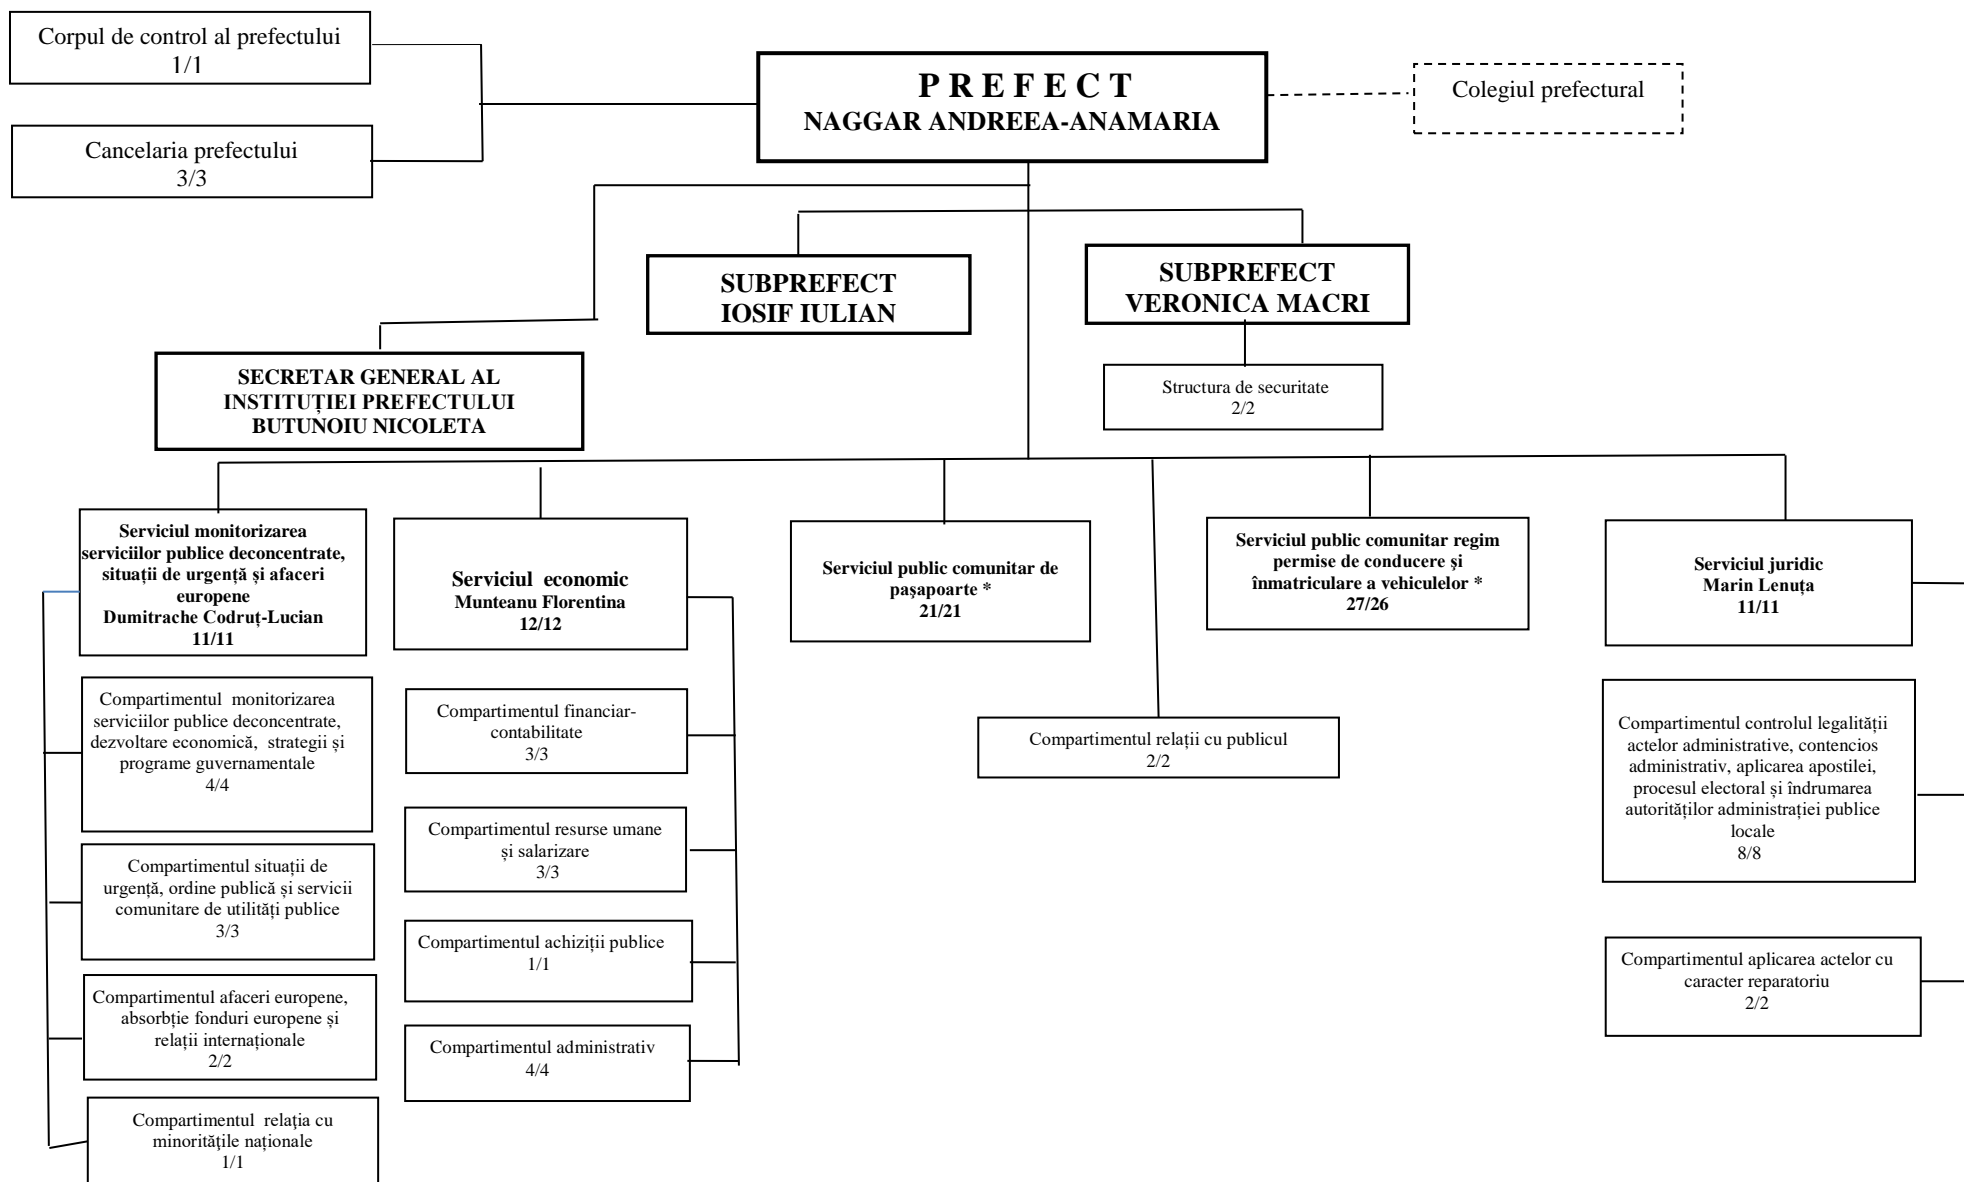

ORGANIGRAMA-CADRU
de organizare a Instituției Prefectului - județul Galați

Aprob,
PREFECT,
Andreea-Anamaria NAGGAR

*Stat de funcții distinct (secret)